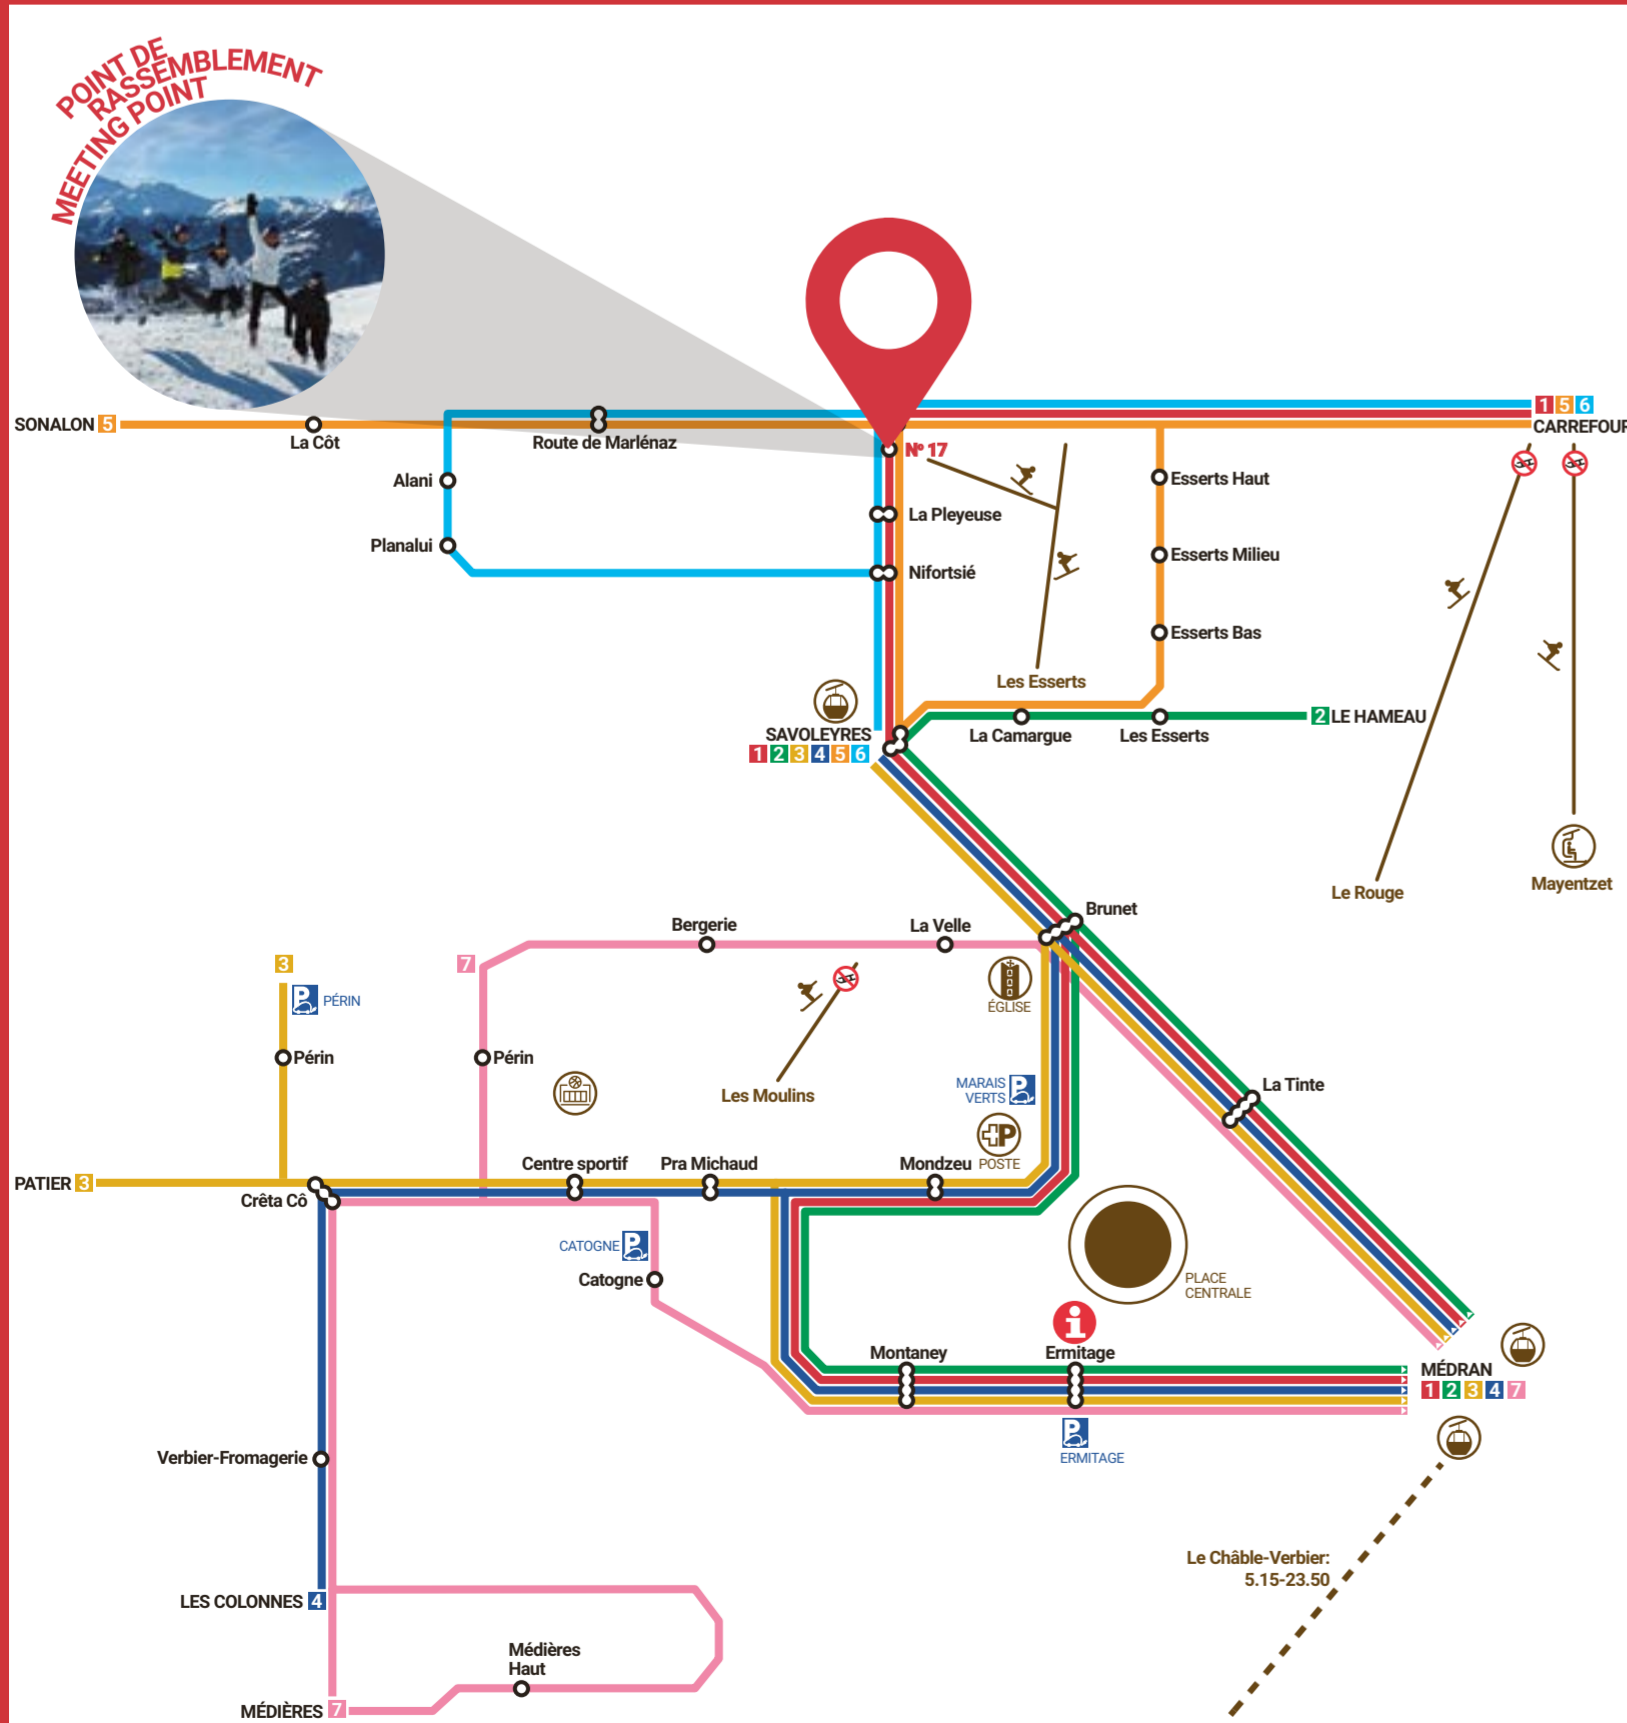

8 BUS DES LÈVE-TÔT // EARLY BIRD (ARRÊTS INTERMÉDIAIRES DESSERVIS / STOP AT EVERY STATION)

Médran	Brunet	Savoleyres	Hameau	Carrefour	Savoleyres	Mondzeu	Patier	Colonnes	Crêtaz Cò	Ermitage	Médran
6.20	6.24	6.26	6.28	-	6.30	6.32	-	-	6.40	6.42	6.46
6.50	6.52	6.55	-	7.00	7.05	-	-	-	-	7.10	7.15
7.30	7.32	7.34	7.36	-	7.38	7.40	7.44	7.48	7.50	7.52	7.56

(Départ Début - Fin / Cadence // Where Start - End / Every)

1 LIGNE ROUGE // RED LINE

Médran	8.20 - 18.50 / 15'
Médran	18.50 - 19.50 / 30'

5 LIGNE ORANGE // ORANGE LINE

Sonalon	8.15 - 12.00 / 15'
	12.00 - 13.30 / 30'
	13.30 - 17.45 / 15'

2 LIGNE VERTE // GREEN LINE

6 LIGNE BLEU CIEL // LIGHT BLUE LINE

Savoleyres	8.00 - 17.25 / 25'

3 LIGNE JAUNE // YELLOW LINE

Médran	8.10 - 17.55 / 15'

7 LIGNE ROSE // PINK LINE

Médières	8.15 - 17.15 / 60'
Médran-Bergerie-Perin-Catogne	8.25 - 17.30 / 30'

4 LIGNE BLEUE // BLUE LINE

Médran	8.10 - 19.40 / 30'

Interruption du service entre / No bus between 11.30 et 12.45: semaine / week 16.12.23-22.12.23 et/and 08.01.24-02.02.24 semaine / week 11.03.24-22.03.24 et/and 08.04.24-21.04.24

11 LUNABUS VERBIER (ARRÊTS INTERMÉDIAIRES DESSERVIS / STOP AT EVERY STATION)

Ermitage	Médran	Savoleyres	Hameau	Carrefour	Savoleyres	Mondzeu	Crêtaz Cò	Les Colonnes
20.30	20.32	20.33	-	20.42	20.47	20.48	20.50	20.54
21.00	21.02	21.03	21.04	21.12	21.17	21.18	21.20	21.24
21.30	21.32	21.33	-	21.42	21.47	21.48	21.50	22.54
22.00	22.02	22.03	22.04	22.12	22.17	22.18	22.20	22.24
22.30	22.32	22.33	-	22.42	22.47	22.48	22.50	22.54
23.00	23.02	23.03	23.04	23.12	23.17	23.18	23.20	23.24
23.30	23.32	23.33	-	23.42	23.47	23.48	23.50	23.54

13 LUNABUS SONALON (ARRÊTS INTERMÉDIAIRES DESSERVIS / STOP AT EVERY STATION)

Vendredis et samedis soirs et // Friday and Saturday nights and tous les jours / every day: 22.12.23-06.01.24 // 02.02.24-02.03.24 // 22.03.24-06.04.24

Savoleyres	Sonalon	Carrefour	Esserts	Savoleyres
18.15	18.25	18.30	18.35	18.45
18.45	18.55	19.00	19.05	19.15
19.15	19.25	19.30	19.35	19.45
19.45	19.55	20.00	20.05	20.15
20.15	20.25	20.30	20.35	20.45
20.45	20.55	21.00	21.05	21.15
21.15	21.25	21.30	21.35	21.45
21.45	21.55	22.00	22.05	22.15
22.15	22.25	22.30	22.35	22.45
22.45	22.55	*	*	*

* Dépose sur demande // * Drop off only on request

MOBILITÉ RÉDUITE
Sur toutes les lignes.
Pour les lignes 5 et 7 appelez au +41 77 532 29 90 trois heures avant aux horaires de bureaux.

REDUCED MOBILITY
On all lines.
For lines 5 and 7 call +41 77 532 29 90 three hours ahead on office opening hours.

Retrouvez les horaires de passage des bus à chaque arrêt
You'll find the buses schedules at each bus stop