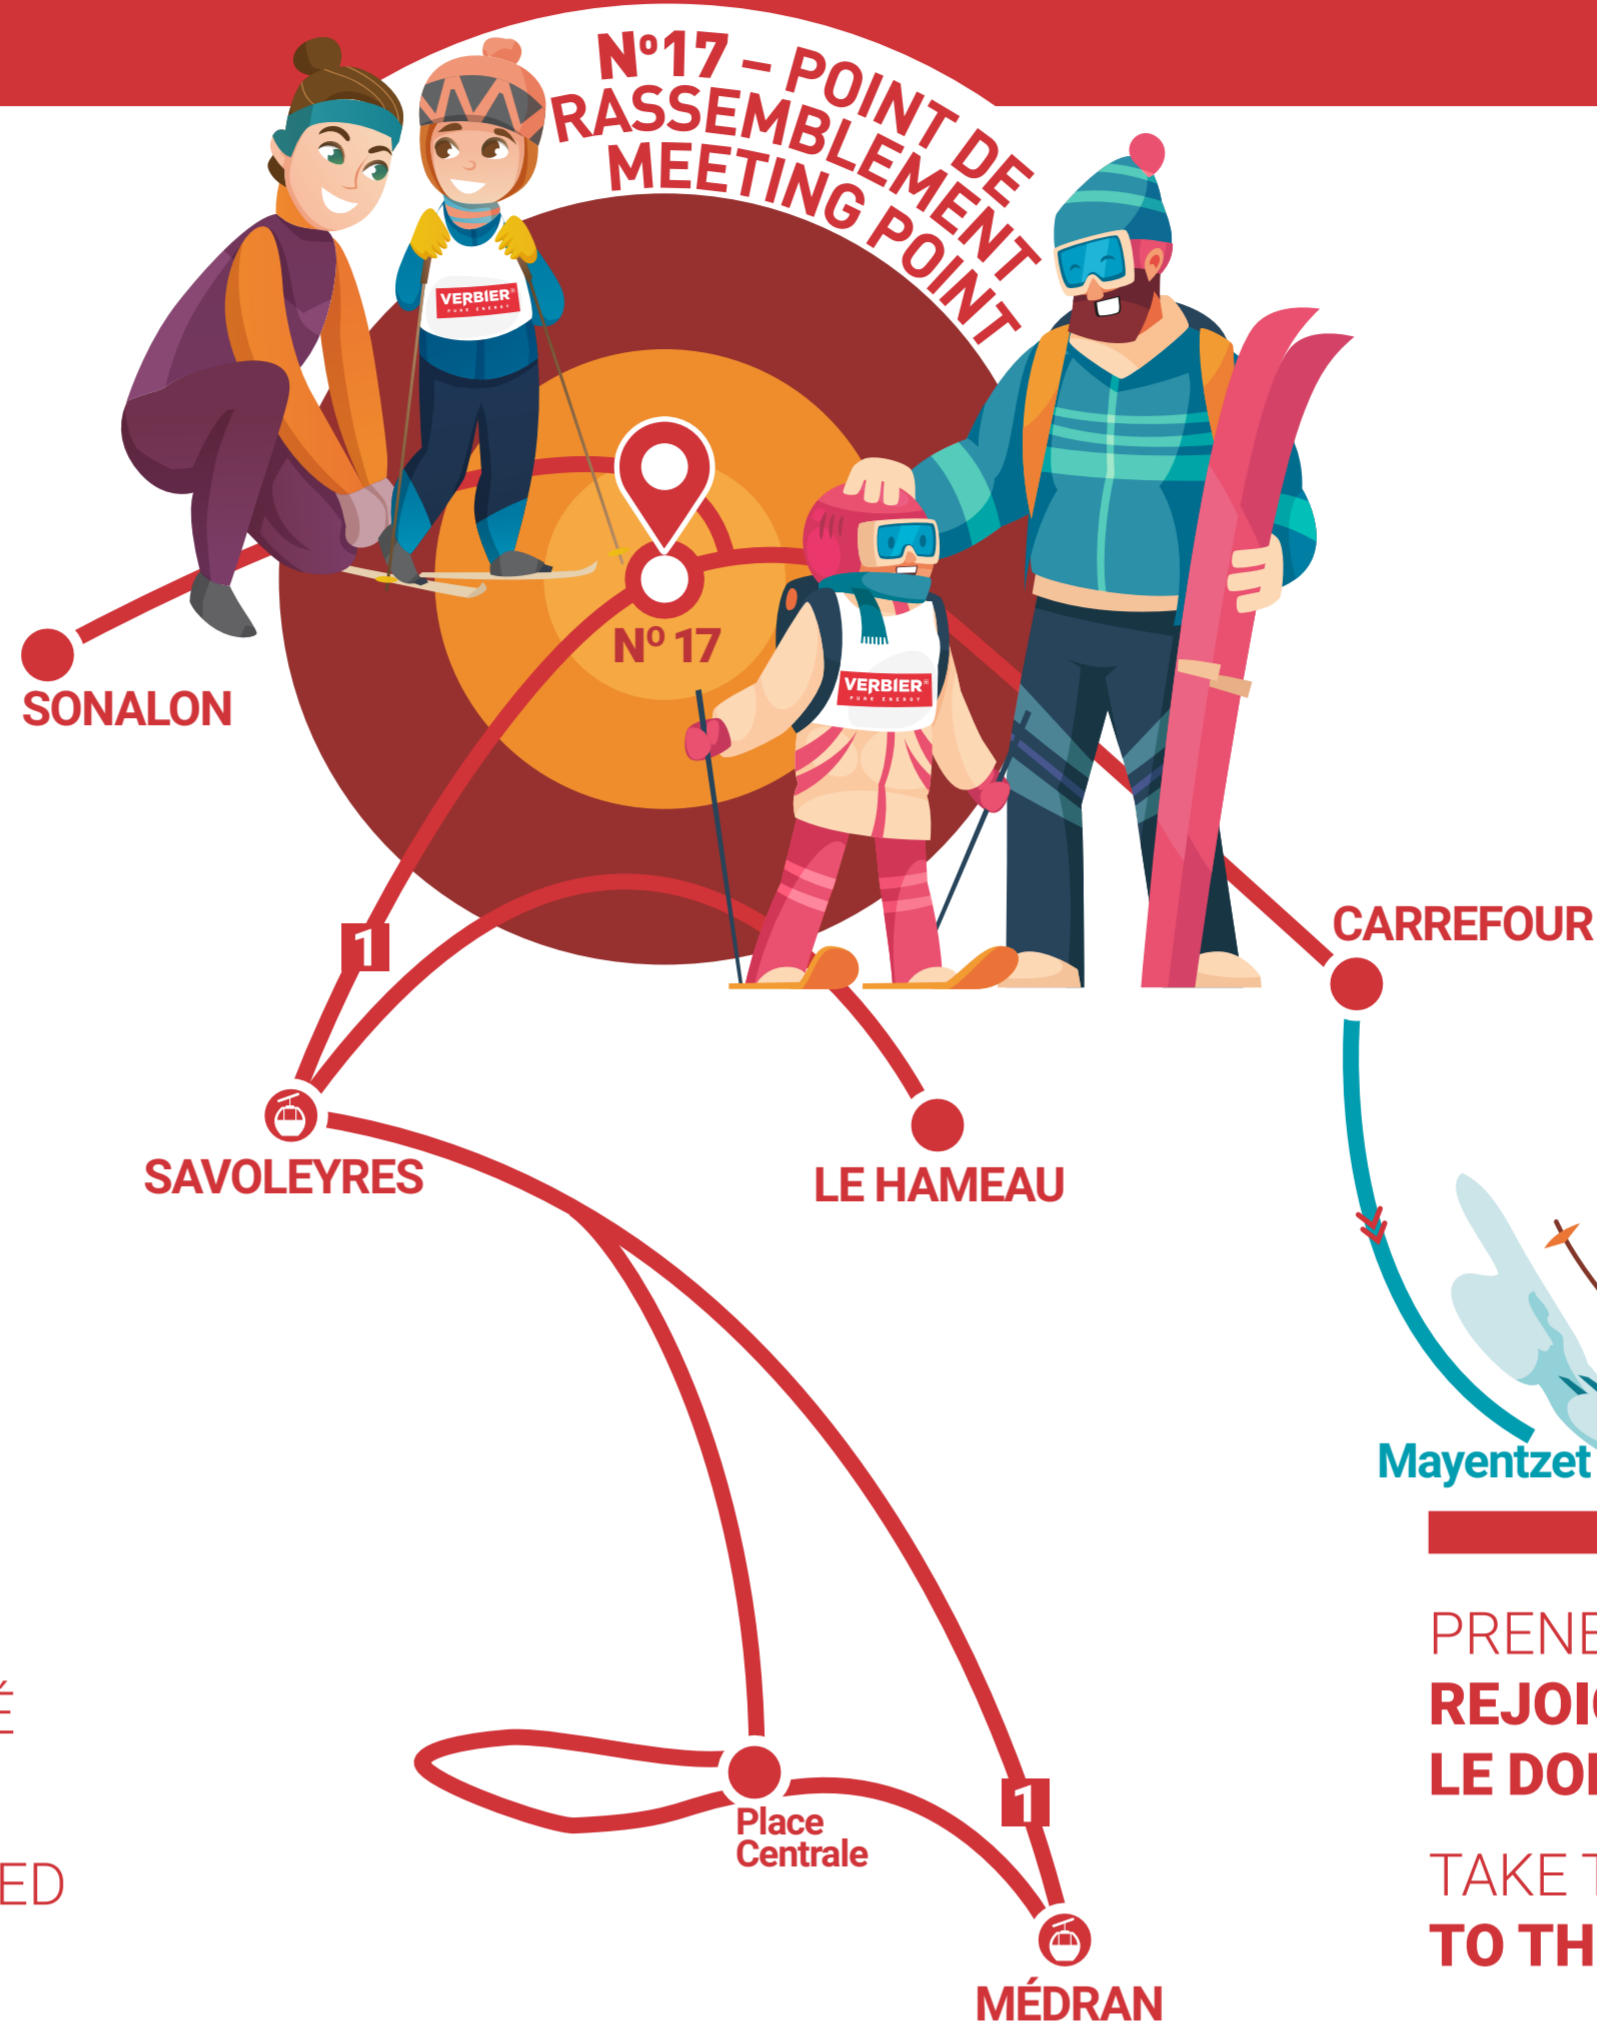

PLACE DE RASSEMBLEMENT DES ÉCOLES DE SKI MEETING POINT FOR SKI SCHOOLS

N° 17

ACCÈS MODIFIÉ POUR TOUS LES PARTICIPANTS AUX COURS COLLECTIFS DES ÉCOLES DE SKI

MODIFIED ACCESS FOR ALL SKI SCHOOL GROUP LESSONS

AUCUNE DÉPOSE EN VÉHICULE PRIVÉ
NO PRIVATE DROP OFFS ALLOWED